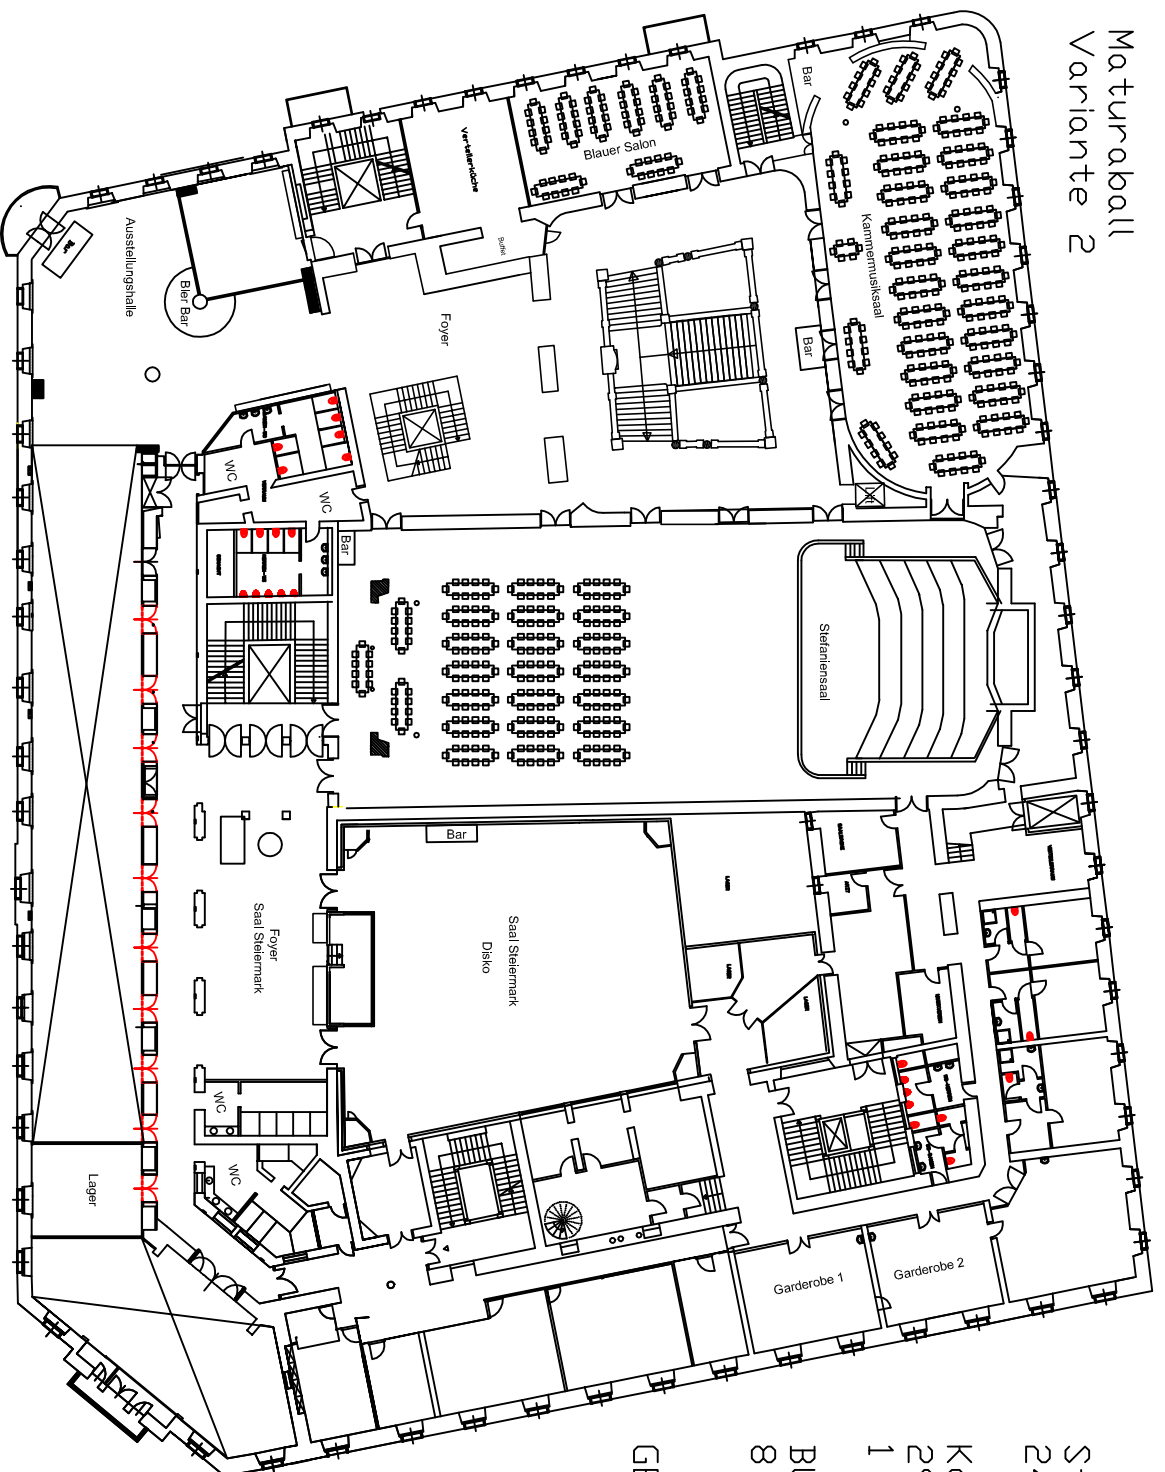

Maturaball Variante 2

Stefaniensaal: 240 Sitzplätze
24 Tische à 10

Kammermusiksaal: 296 Sitzplätze
29 Tische à 10
1 Tisch à 6

Blauer Salon: 80 Sitzplätze
8 Tische à 10

GESAMT: 616 Sitzplätze