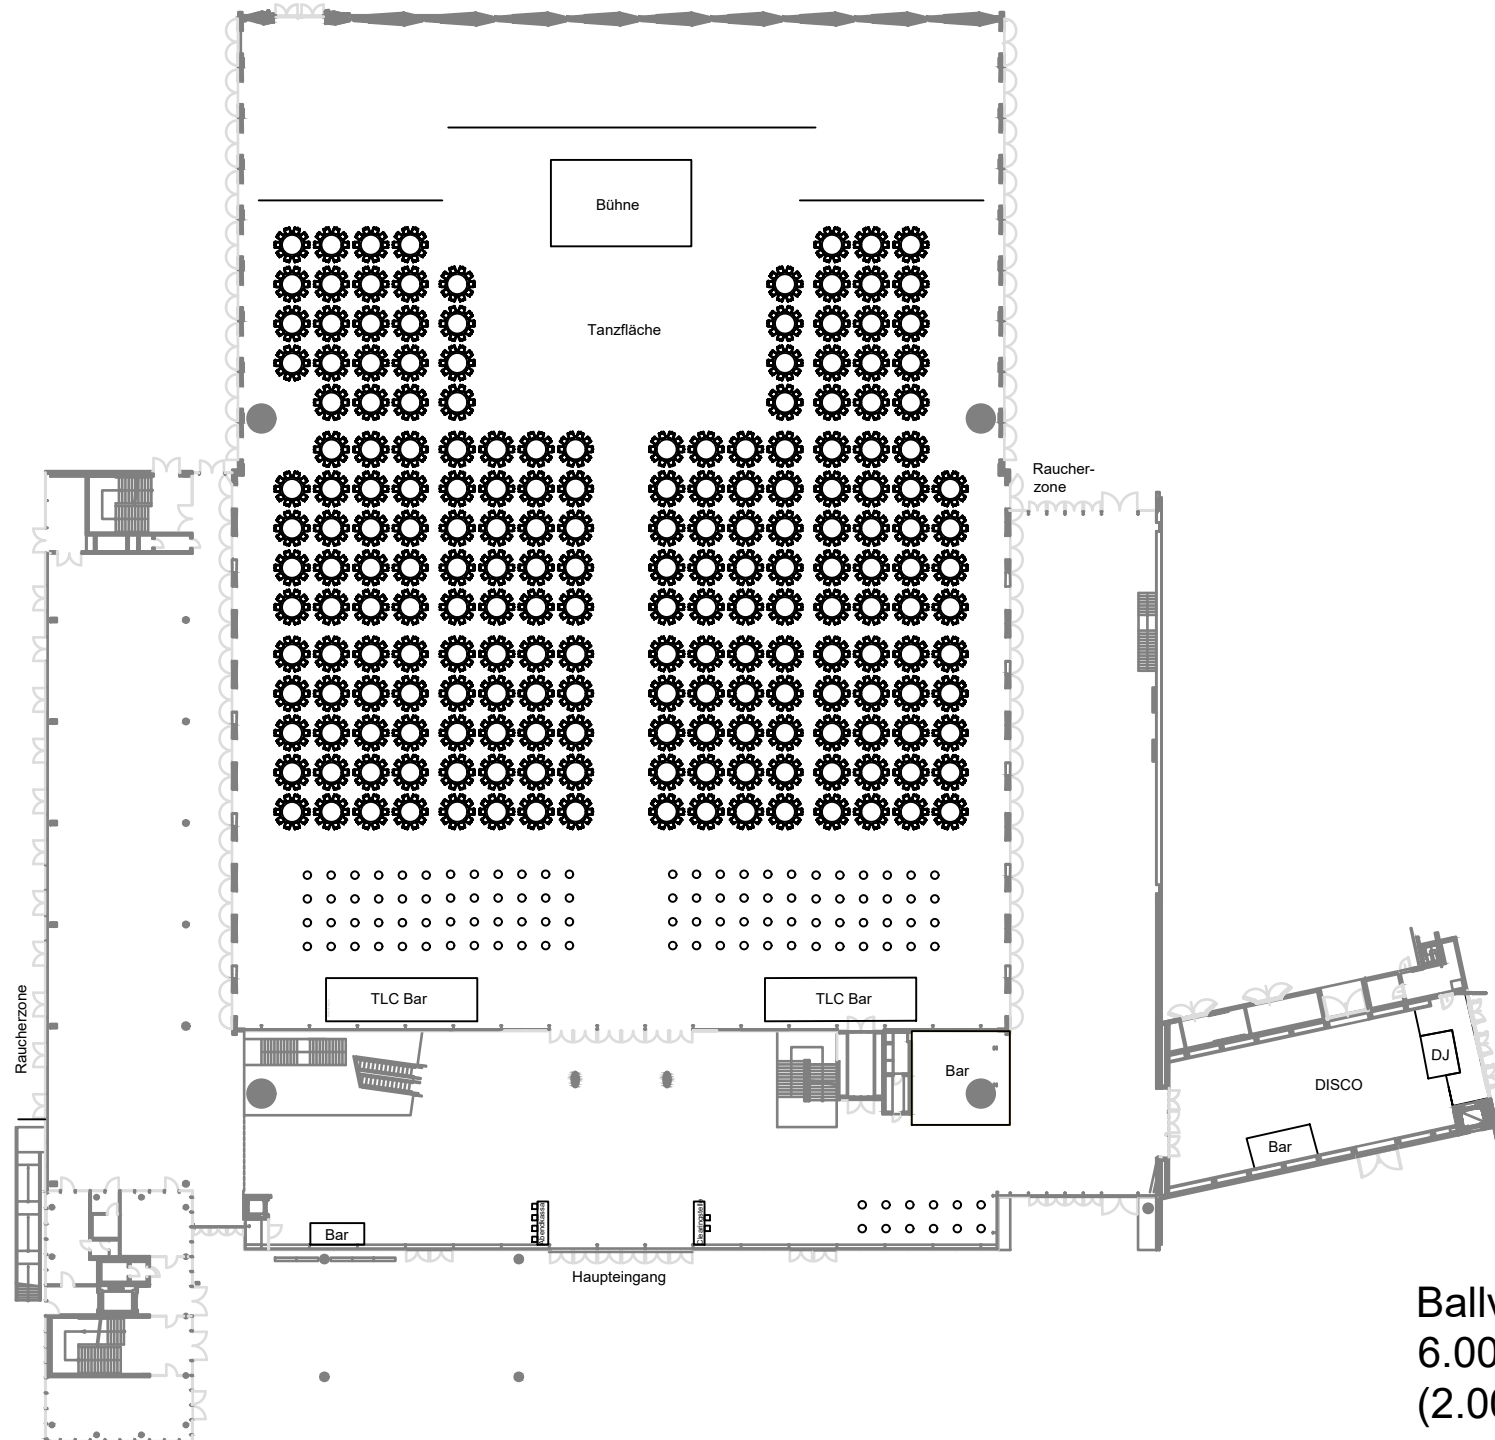

STADTHALLE

Ballvariante I
6.000 Personen
(2.000 Sitzplätze)