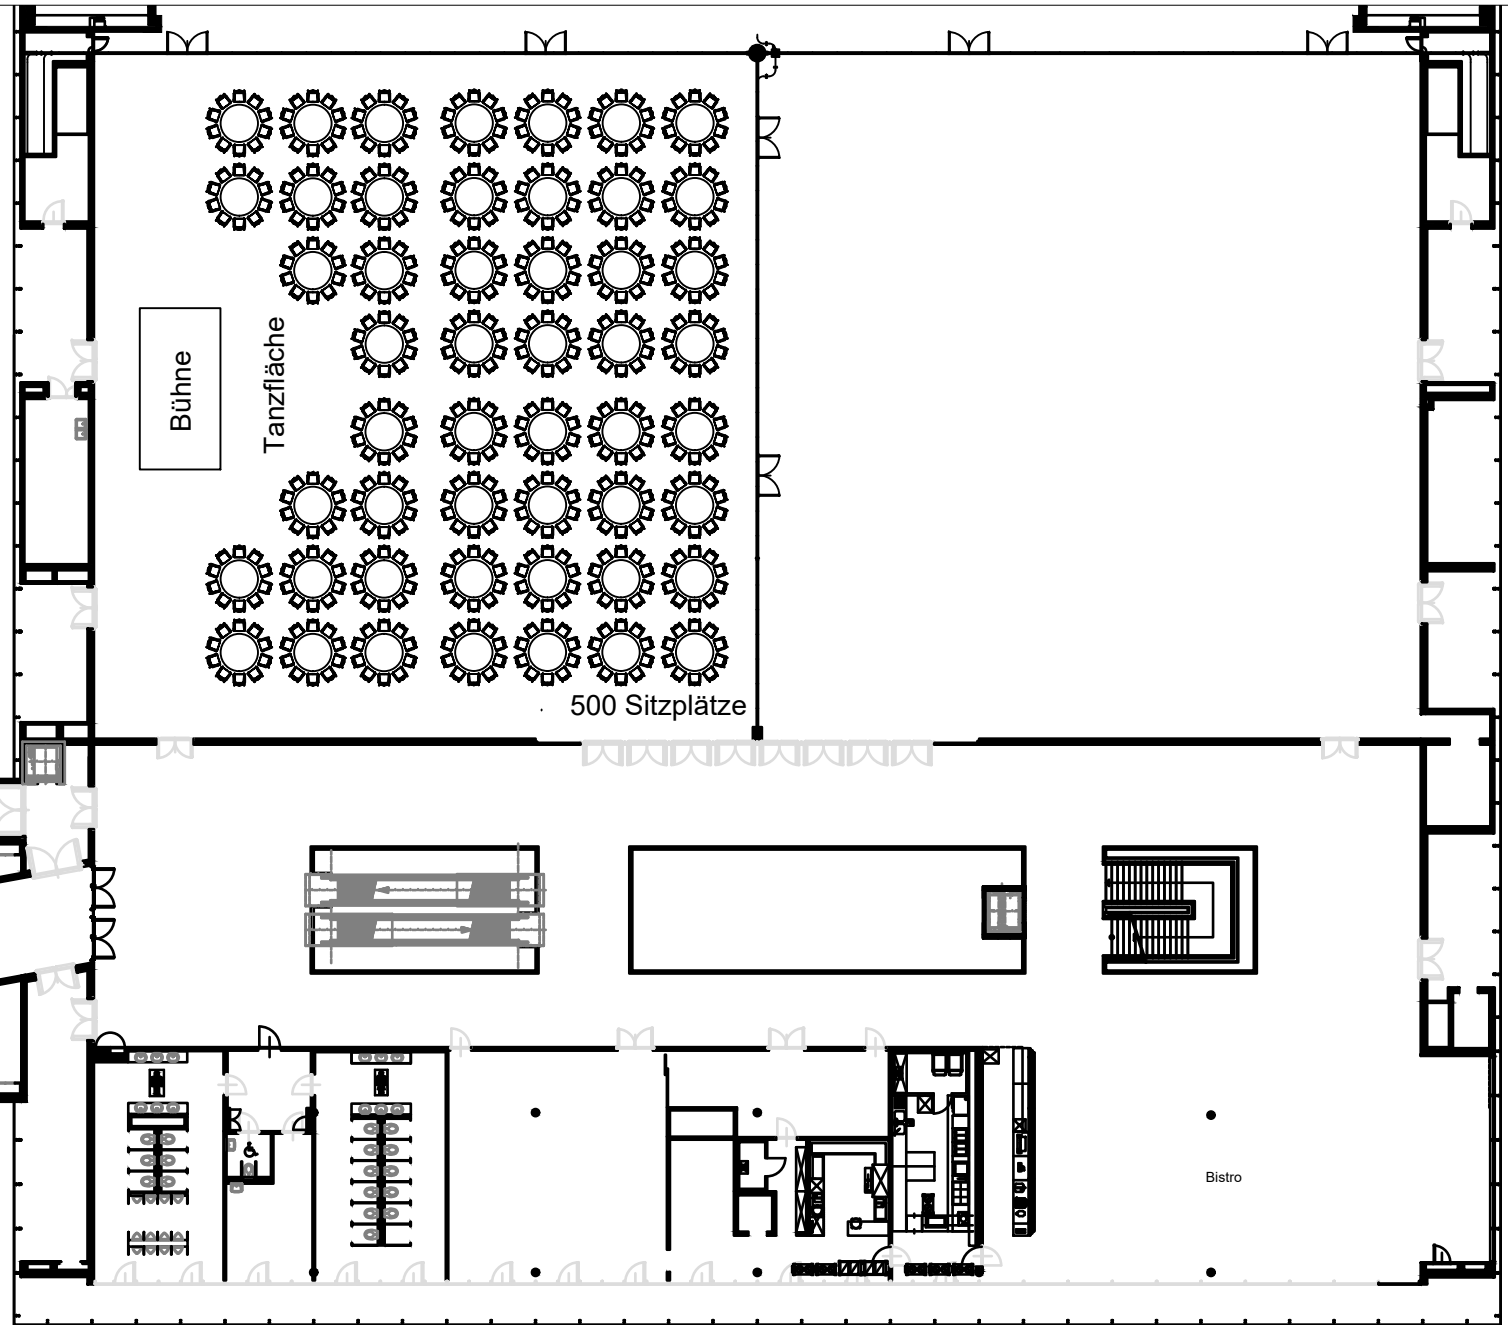

HALLE A

Ballvariante II
1.340 Personen
(500 Sitzplätze)