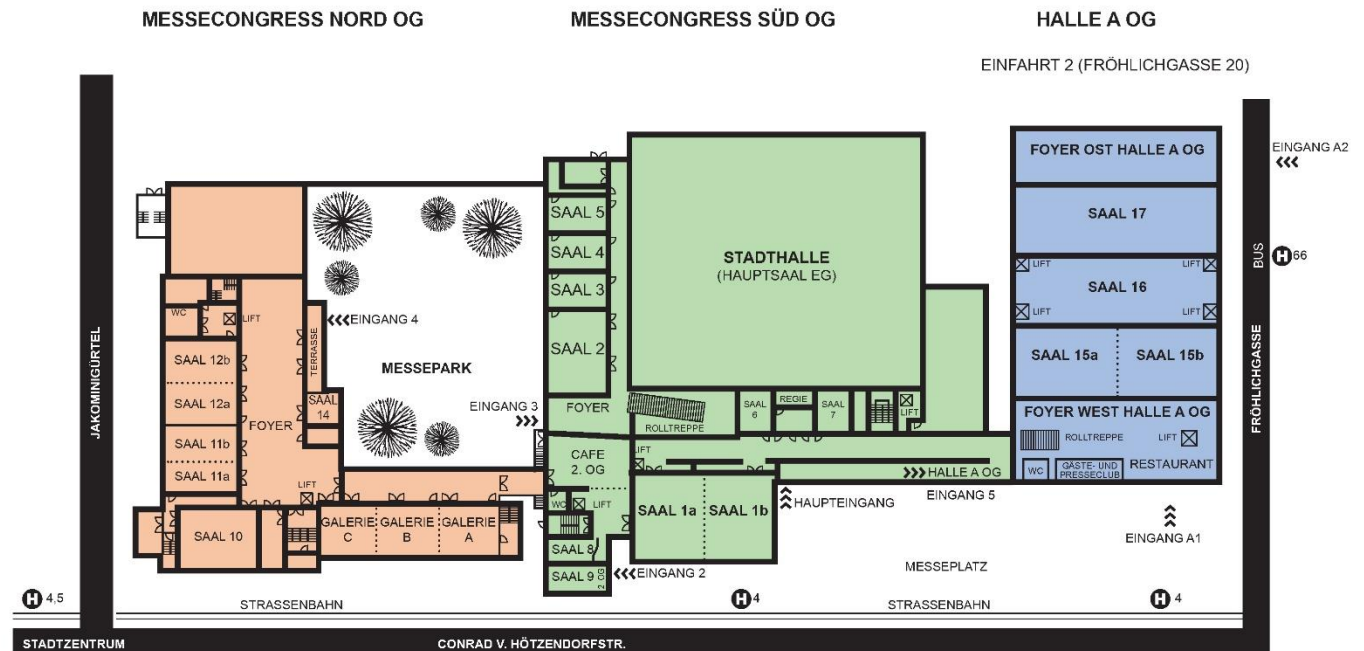

# RÄUME IM MESSECONGRESS GRAZ

Stadthalle (Hauptsaal EG)*	6.500 m <sup>2</sup>
Messecongress Süd Foyer (mcs)	550 m <sup>2</sup>
Saal 1 [teilbar in 1a, 310 m <sup>2</sup> und 1b, 311 m <sup>2</sup> ]	623 m <sup>2</sup>
Saal 2	249 m <sup>2</sup>
Saal 3	112 m <sup>2</sup>
Saal 4	112 m <sup>2</sup>
Saal 5	112 m <sup>2</sup>
Saal 6	50 m <sup>2</sup>
Saal 7	50 m <sup>2</sup>
Saal 8	60 m <sup>2</sup>
Saal 9 [erhöht im OG]	60 m <sup>2</sup>
Messecongress Nord Foyer (mcn)	811 m <sup>2</sup>
Saal 10	234 m <sup>2</sup>
Saal 11 [teilbar in 11a, 130 m <sup>2</sup> und 11b, 118 m <sup>2</sup> ]	247 m <sup>2</sup>
Saal 12 [teilbar in 12a, 158 m <sup>2</sup> und 12b, 153m <sup>2</sup> ]	314 m <sup>2</sup>
Saal 14	59 m <sup>2</sup>
Galerie [teilbar in A, 145m <sup>2</sup> ; B, 226 m <sup>2</sup> und C, 158 m <sup>2</sup> ]	533 m <sup>2</sup>
Halle A (OG)*	6.600 m <sup>2</sup>
[Saal 15, 16 + 17]	
Halle A OG Foyer West	1.000 m <sup>2</sup>
Halle A OG Foyer Ost	500 m <sup>2</sup>
Saal 15 [teilbar in 15a, 1.100 m <sup>2</sup> und 15b, 1.100 m <sup>2</sup> ]	2.200 m <sup>2</sup>
Saal 16	2.200 m <sup>2</sup>
Saal 17	2.200 m <sup>2</sup>
Gästeclub [mit Presseclub]	110 m <sup>2</sup>

\* Mobile Hallentrennung möglich.

Ausreichend Zusatzflächen für Ausstellungen, Poster etc. stehen zur Verfügung.

## ERREICHBARKEIT DES MESSECONGRESS GRAZ:

- Flughafen Graz-Thalerhof | Entfernung: ca. 9 km
- A2 Autobahn-Abfahrt Graz-Ost | Entfernung: ca. 1,5 km
- Ostbahnhof | Entfernung: ca. 350m
- Öffentliche Verkehrsmittel: Straßenbahnlinien 4, 5 und 6 (13); Haltestelle Buslinie 66
- 2.000 Parkplätze am Messegelände/Tiefgarage
- Taxihaltestelle