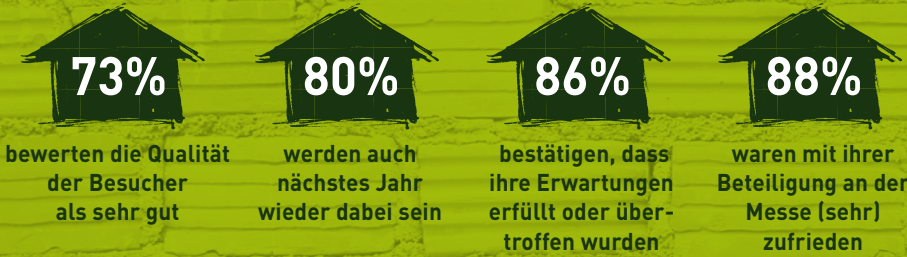

Je nach Veranstaltung stehen umliegende Parkmöglichkeiten zur Verfügung.

TEAM

JAHRE

40

HÄUSLBAUER MESSE GRAZ

Die größte Baufachmesse im Süden Österreichs!

23.-26. Jänner 2025

täglich von 09.00 Uhr bis 18.00 Uhr

Messe Graz

mcg | graz

Messen seit 1906

BE PART OF IT

Ob es um den Bau eines neuen Eigenheims, die Renovierung oder Modernisierung eines bestehenden Gebäudes geht – die Häuslbauermesse Graz ist der Ort, der all das erleichtert aufgrund der perfekten Kombination aus Ausstellern und Vorträgen. Nicht umsonst gilt sie als die größte Baumesse im Süden Österreichs und somit als unverzichtbarer Treffpunkt für alle, die planen, bauen oder renovieren möchten. Hier präsentieren zahlreiche Aussteller ihre Produkte und Dienstleistungen rund um die Themen Bauen, Wohnen und Einrichten. Der ultimative Ort, um Inspirationen für das Zuhause zu sammeln, sich über die neuesten Entwicklungen auf dem Bau- & Einrichtungsmarkt zu informieren und (Wohn-)Träume wahr werden zu lassen.

36.000
Besucher

370
Aussteller

35.000 m²
Fläche

DAS SAGEN UNSERE AUSSTELLER:

GRÜNDE FÜR DIE MESSETEILNAHME:

WOHER KOMMEN UNSERE BESUCHER:

WIE HABEN DIE BESUCHER VON DER MESSE ERFAHREN:

* Mehrfachnennung möglich

THEMEN

BAUBERATUNG & PLANUNG

BAUSTOFFE & BAUEN

HEIZEN

SANITÄR, POOL & WELLNESS

INNENEINRICHTUNG

FERTIGHÄUSER

IMMOBILIEN