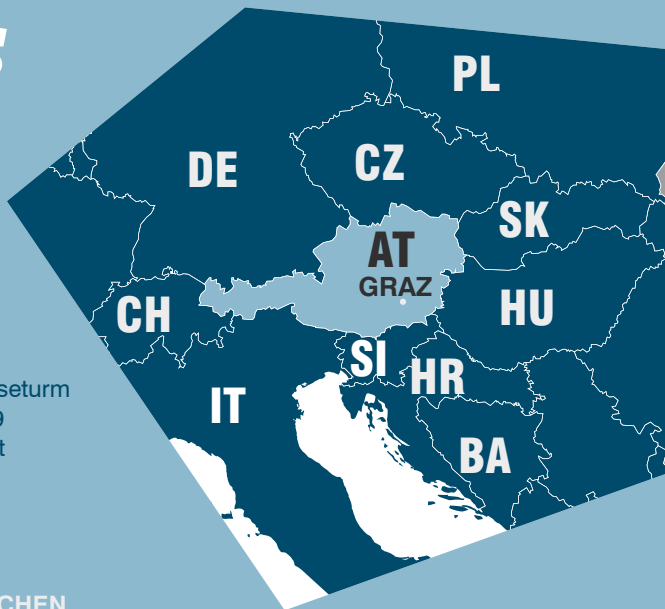

Straßenbahn-Haltestellen
für die Linien 4, 5, 6 (13):

- Jakominigürtel/TIM
- Stadthalle
- Fröhlichgasse (Messe)
- Münzgrabenstrasse (Messe)
Haltestelle Buslinie 66
- Fröhlichgasse/Messe

OSTBAHNHOF GRAZ:

Der Ostbahnhof ist ein Fern- und Regionalbahnhof und ist Station der S-Bahn S31 sowie S3. Die Messe Graz ist ca. 350m entfernt. Es befinden sich P+R-Parkplätze auf dem Gelände.

FLUGHAFEN GRAZ:

Der Flughafen Graz befindet sich etwa 9 km südlich des Grazer Stadtzentrums. Die S-Bahnlinie S5 und S51 verbindet den Flughafen mit Graz.