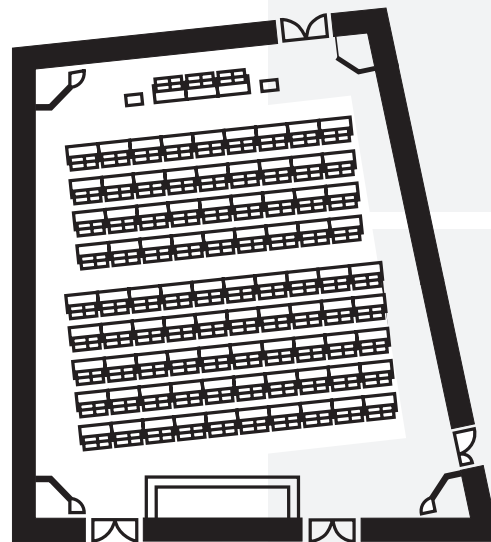

Saal Steiermark_286,54 m²

congress | graz

Reihenbestuhlung	400 Pers.
Seminarbestuhlung	168 Pers.
Bankettbestuhlung	304 Pers.
L x B x H (m)	19 x 17 x 7,5

REIHENBESTUHLUNG

SEMINARBESTUHLUNG

BANKETTBESTUHLUNG