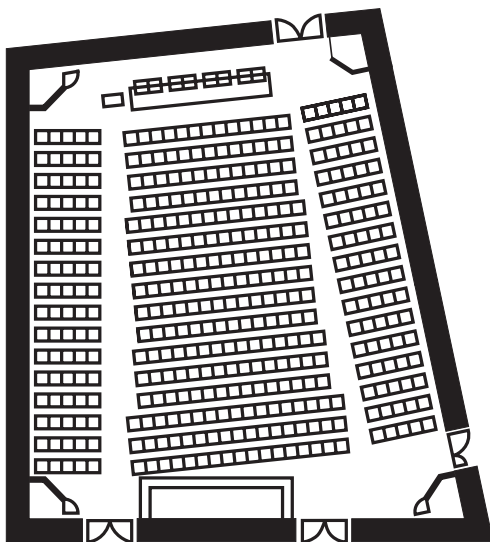

Saal Steiermark_286,54 m²

congress | graz

Reihenbestuhlung	400 Pers.
Seminarbestuhlung	168 Pers.
Bankettbestuhlung	304 Pers.
L x B x H (m)	19 x 17 x 7,5

REIHENBESTUHLUNG

SEMINARBESTUHLUNG

BANKETTBESTUHLUNG